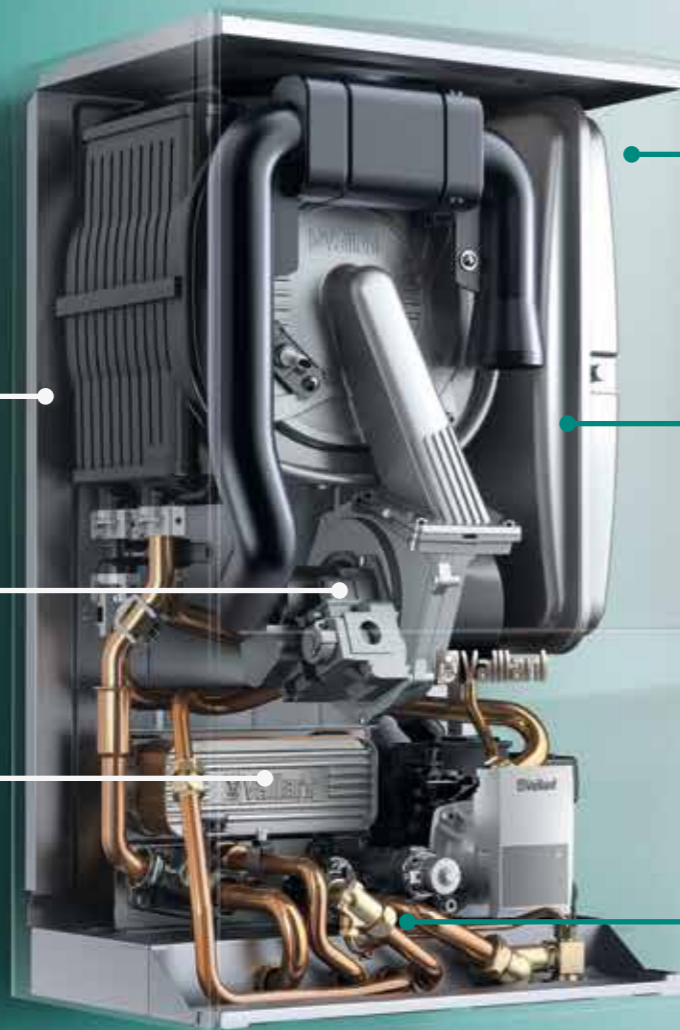

Échangeur  
13 plaques en inox

Composants du bloc  
hydraulique en laiton  
accessibles par l'avant

III A+

A XL

\*En association avec un régulateur de classe VI

Vue intérieure ecoTEC pro

ecoTEC pro est disponible en 1 version  
**24 kW CH / 28 kW ECS**  
Débit sanitaire jusqu'à **13,4 litres par minute**  
**Compatible gaz naturel et propane**