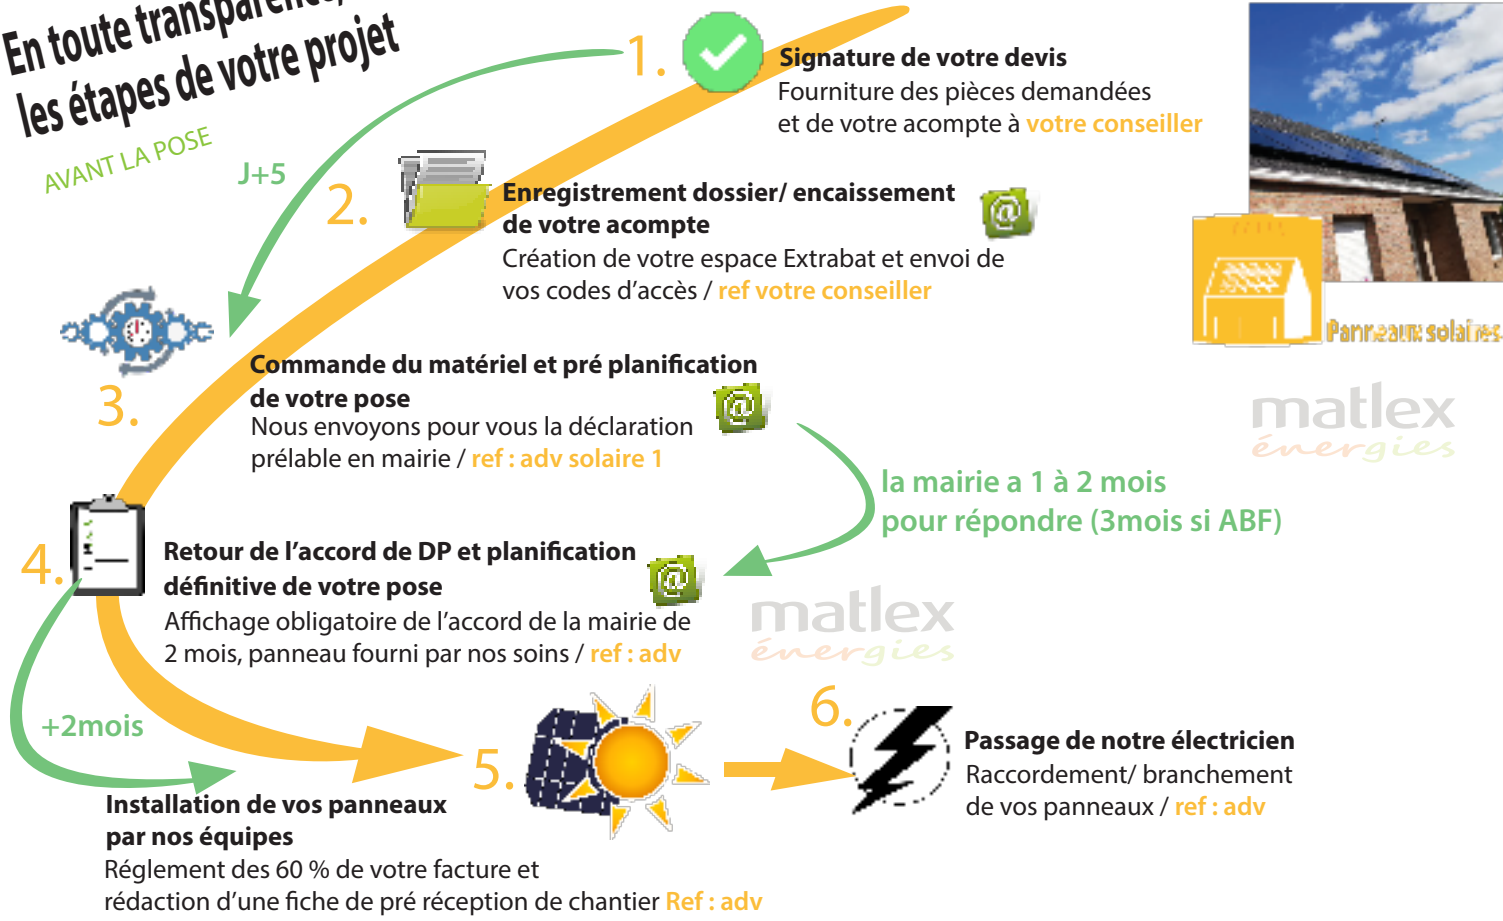

En toute transparence, les étapes de votre projet

AVANT LA POSE

matlex énergies

la mairie a 1 à 2 mois pour répondre (3mois si ABF)

matlex énergies

APRES LA POSE

matlex énergies

Retrouvez au dos les coordonnées de tous nos services pour suivre l'évolution de votre dossier

matlex énergies

enedis

*Plus de détail sur ces démarches au dos
Pour les points 9.10.11.11, le délai d'instruction dépend entièrement de l'organisme

📧 Sur cette étape, nos services vous enverrons un mail informatif pour que vous puissiez connaître les avancées de votre dossier