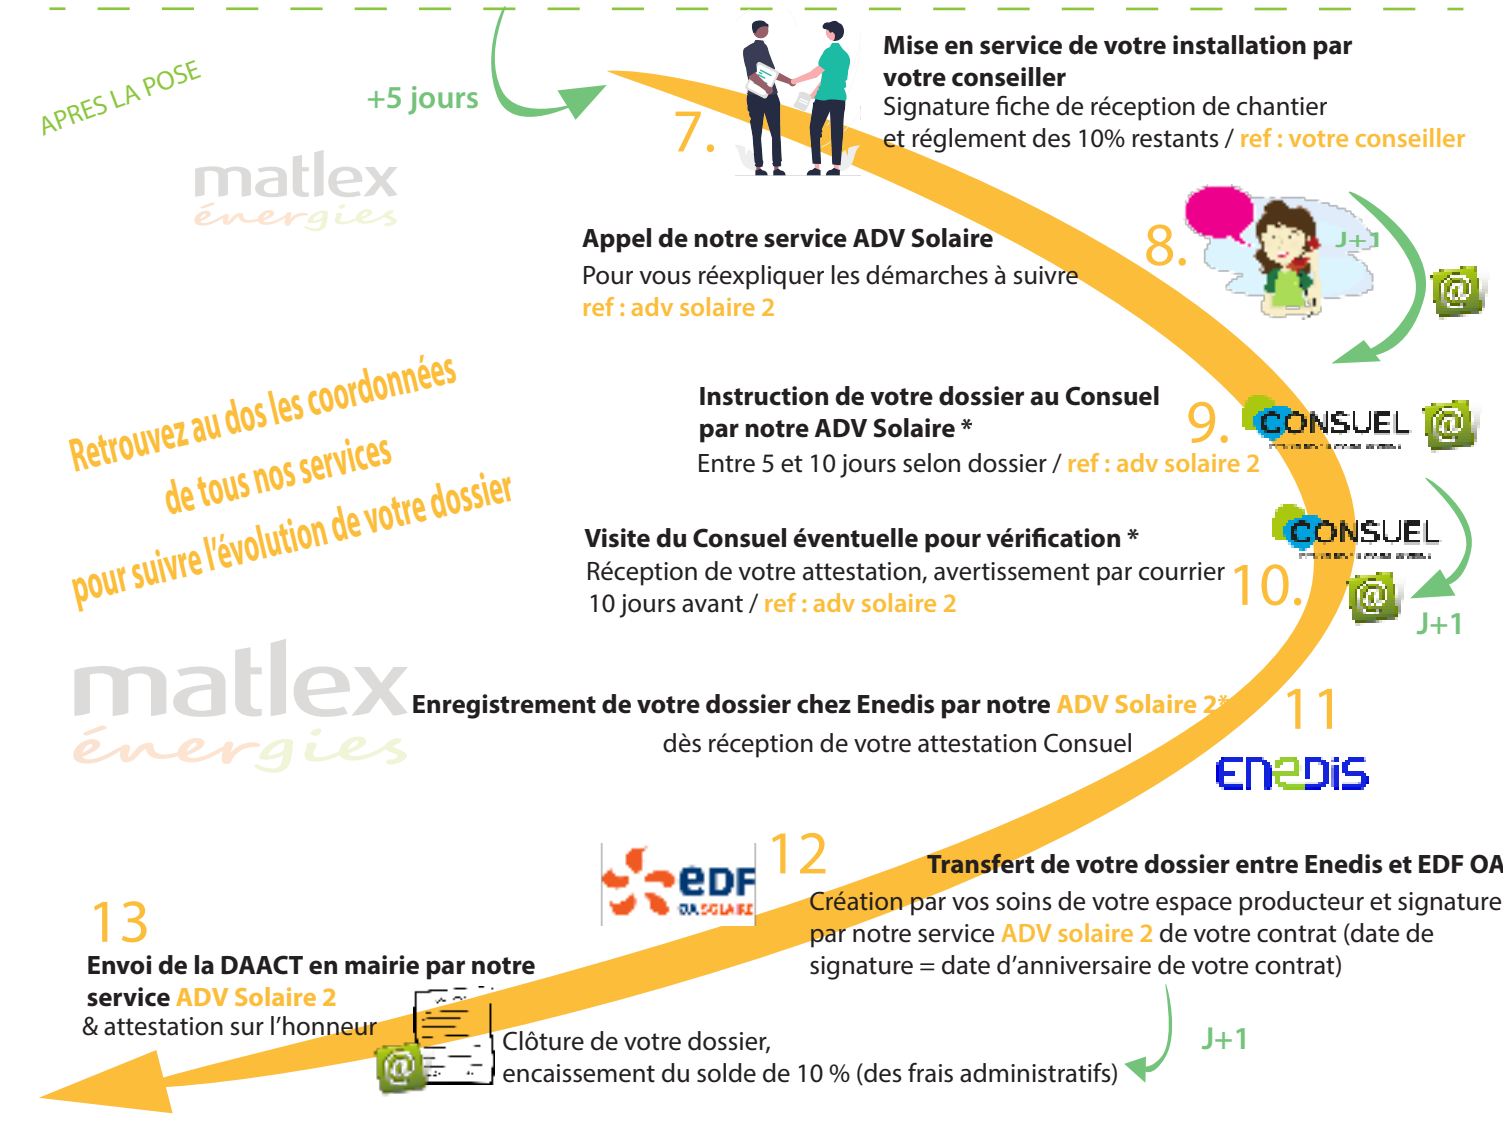

En toute transparence, les étapes de votre projet

AVANT LA POSE

matlex énergies

la mairie a 1 à 2 mois pour répondre (3mois si ABF)

matlex énergies

APRES LA POSE

matlex énergies

Retrouvez au dos les coordonnées de tous nos services pour suivre l'évolution de votre dossier