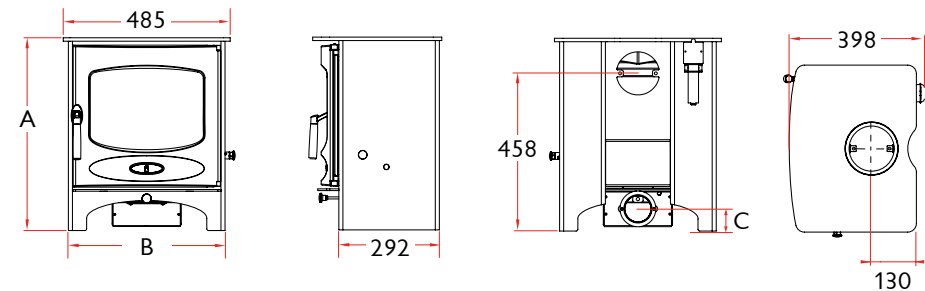

DISTANCE MINIMALE AUX MATERIAUX COMBUSTIBLES

Côté: **500mm** Arrière: **400mm**

Avec bouclier thermique - Arrière: **175mm**

flamme
VERTE

Le label
du chauffage
au bois

Le C-Five est un des derniers nés de la C-Series, de même puissance que le C-Four, il est réalisé dans des proportions de format paysage, ce qui lui permet de brûler des bûches plus grandes, de longueur 305mm. Le poêle est doublé en briques réfractaires et délivre 5kW.

		A	B	C	POIDS
SUR PIEDS COURTS		560	455	65	96KG
SUR BÛCHER		745	455	250	104KG
SUR PIEDS HAUTS		765	469	268	99.5KG