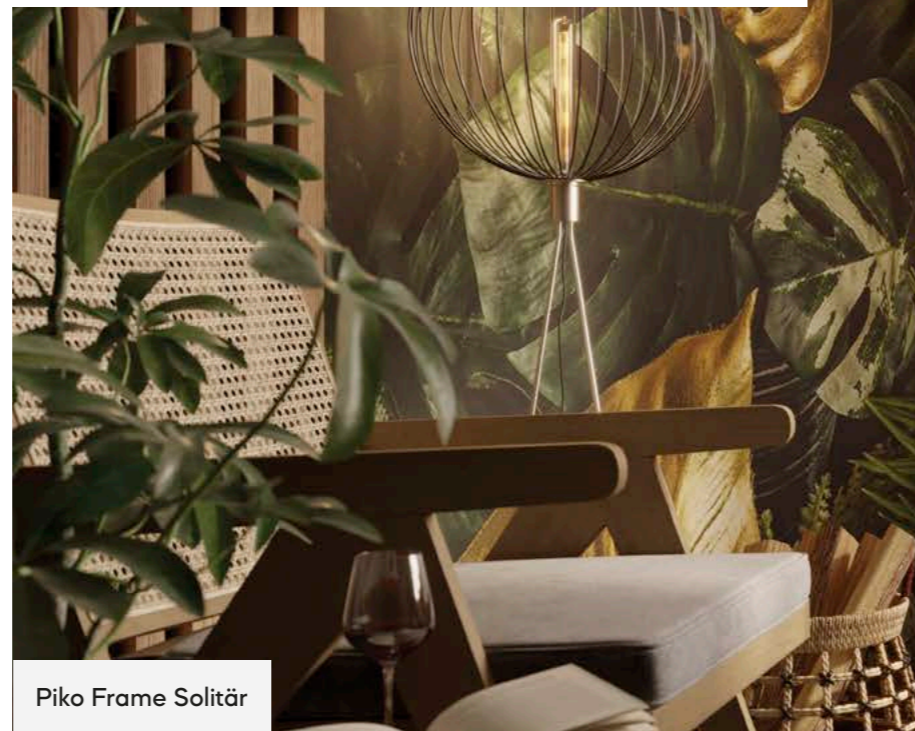

5,9 kW

PIKO FRAME

Sous le signe de la nature

Avec ses formes claires et géométriques, le poêle Piko Frame Solitaire donne le ton dans votre intérieur. Deux hautes vitres en forme de L offrent une vue impressionnante sur le feu. Des éléments de conception élégants tels qu'une poignée de porte allongée et des joints d'ombre étroits soulignent le design rectiligne. Deux des dix variantes préconfigurées, le modèle Piko Frame Solitaire, disponible en blanc et en titane, est une solution idéale pour tout type d'espace.