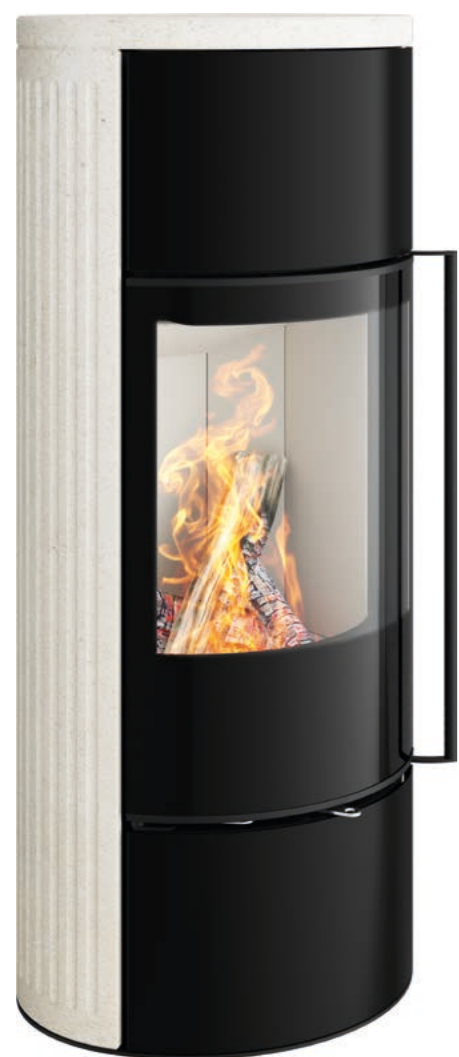

VERSIONS

Senso L fashion | RLU

1282 mm

4,5 - 7,7 kW

A

5,9 kW

SENSO

Intemporel de forme classique