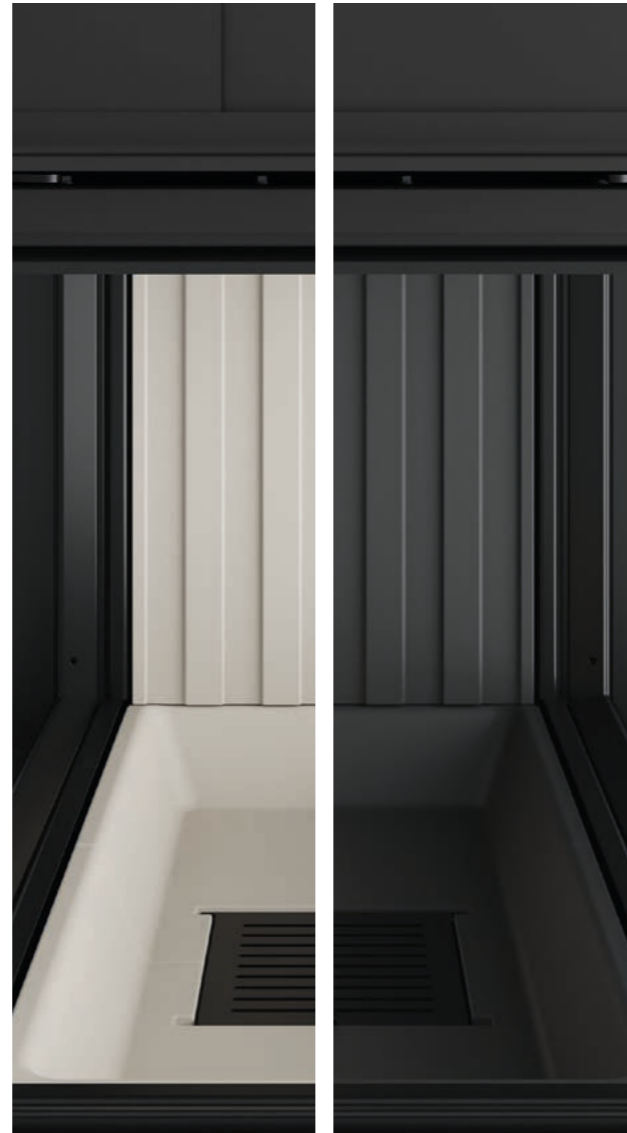

SYSTÈMES COMPACTS

briques d'argile réfractaire eboris 1300 ultra ivoire

briques d'argile réfractaire eboris 1300 ultra Noir

PICTOGRAMMES LIÉS AUX PRODUITS

- RLA, dépendant de l'air ambiant

- RLU, indépendant de l'air ambiant

- Bûches

- Accumulateur sur le côté

- Accumulateur sur le dessus

- Montage

- Pivotable

- Manostat à ouverture minimale de pression S-USI II

- S-Thermatik NEO

- Hauteur totale

- Classe d'efficacité énergétique

- Puissance calorifique nominale NW (kW)

- Plage de puissance thermique (kW)

- À eau (kW)

- Forme linéaire

- Transparence

- Forme en L

- Forme en U

- Ovale

- Rond

REMARQUE:

Des différences de couleur sont possibles en raison des techniques d'impression utilisées. Sous réserve de modifications techniques et de couleurs ainsi que d'erreurs. Des variations de la structure du matériau et des nuances de couleur, dues à des sont possibles pour l'acier brut.

SOMMAIRE

Poêles	4
Aperçu des produits Poêles	10
Systèmes compacts	56
Aperçu des produits Systèmes compacts	60