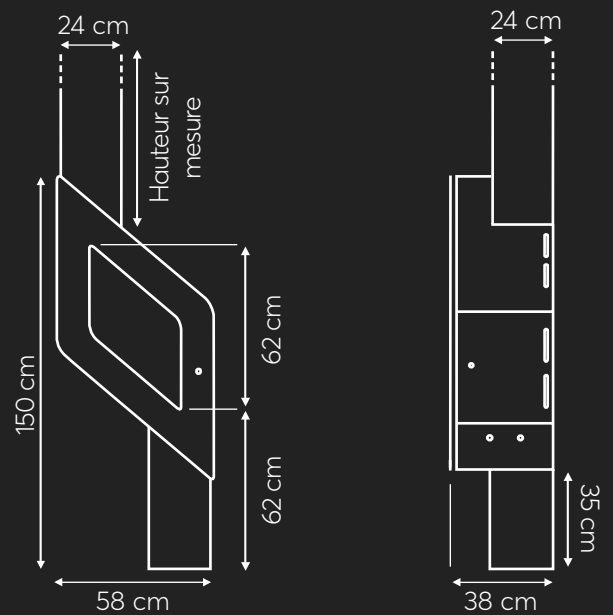

CHEMINÉE FLAMANOVA

Affirmée et moderne, la Flamanova illumine votre espace de vie avec une **vision du feu unique et exceptionnelle**.

Telle une étoile, elle vous guide vers un univers de chaleur par son foyer unique en son genre.

La ligne de cette cheminée ne laisse personne indifférent et marque les esprits par son **équilibre et sa finesse**.

Cette cheminée est une création précieuse qui réinvente un monde avec **éclat et délicatesse**.

PERFORMANCES

Performances équivalentes Flamme Verte 7* et Italie 3*

FLAMANOVA

Rendement η (%)	81.7
Monoxyde de carbone (%) CO	0.09
Indice de Performances énergétiques et environnementales IPEE	0.57
Puissance nominale kW	7.9
Particules fines mg/Nm³	25
COV mg/Nm³	95
NO_x mg/Nm³	85

Performances conformes à la norme NF EN 13240

Taille des bûches :
33 / 50 cm

Poids :
150 kg

Arrivée d'air :
Arrière, dessous

Diamètre de l'arrivée d'air :
125 mm

Diamètre du conduit :
150 mm

#flamanova