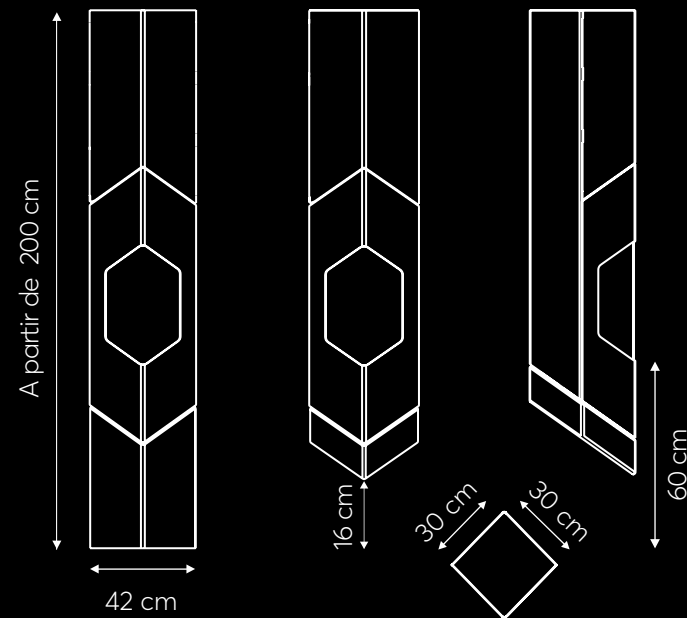

CHEMINÉE FLAMAQUARTZ

Son style tranché et élancé, en fait une cheminée de caractère.

A la portée de votre main des **matériaux de qualité** et d'**exception** qui viendront individualiser votre cheminée et embellir votre décoration. Ses **flammes visibles à 180°** illumineront vos soirées au coin du feu.

Avec ses dimensions condensées, **discrète et contemporaine**, cette cheminée unique en son genre possède des **performances et des technologies remarquables**, dignes des plus grandes...

Optimiser la chaleur tout en économisant la consommation de bois seront les maîtres mots de cette cheminée spectaculaire !

PERFORMANCES

Performances équivalentes Flamme Verte 7* et Italie 4*

FLAMAQUARTZ

Rendement η (%)	85
Monoxyde de carbone (%) CO	0.09
Indice de Performances énergétiques et environnementales IPEE	0.3
Puissance nominale kW	6.9
Particules fines mg/Nm³	18
COV mg/Nm³	69
NOx mg/Nm³	91

Performances conforment à la norme NF EN 13240 Rapports d'essais CTIF TD N°4851 et 4851P du 25 septembre 2020

Taille des bûches :
33 à 40 cm

Poids :
160 kg

Arrivée d'air double flux :
Arrière, dessus, dessous

Diamètre du conduit :
15 cm

Technologie brevetée | TCMO