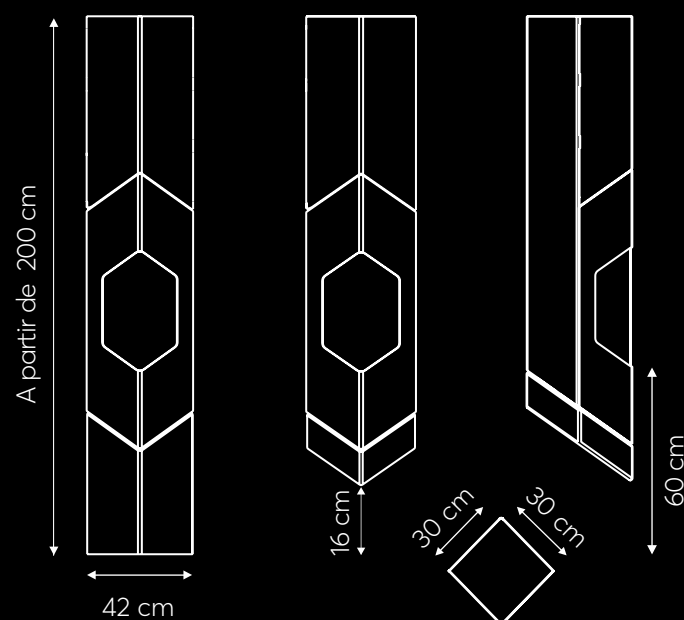

COMPACT & UNIQUE

CHEMINÉE FLAMAQUARTZ

Son style tranché et élancé, en fait une cheminée de caractère.

A la portée de votre main des **matériaux de qualité** et d'**exception** qui viendront individualiser votre cheminée et embellir votre décoration. Ses **flammes visibles à 180°** illumineront vos soirées au coin du feu.

Avec ses dimensions condensées, **discrète et contemporaine**, cette cheminée unique en son genre possède **des performances et des technologies remarquables**, dignes des plus grandes...

Optimiser la chaleur tout en économisant la consommation de bois seront les maîtres mots de cette cheminée spectaculaire !

PERFORMANCES

Performances équivalentes Flamme Verte 7* et Italie 4*

FLAMAQUARTZ

Rendement η (%)	85
Monoxyde de carbone (%) CO	0.09
Indice de Performances énergétiques et environnementales IPEE	0.3
Puissance nominale kW	6.9
Particules fines mg/Nm³	18
COV mg/Nm³	69
NOx mg/Nm³	91

Performances conforment à la norme NF EN 13240 Rapports d'essais CTIF TD N°4851 et 4851P du 25 septembre 2020

Taille des bûches :
33 à 40 cm

Poids :
160 kg

Arrivée d'air double flux :
Arrière, dessus, dessous

Diamètre du conduit :
15 cm

Technologie brevetée | TCMO

#flamaquartz

finoptim.eu