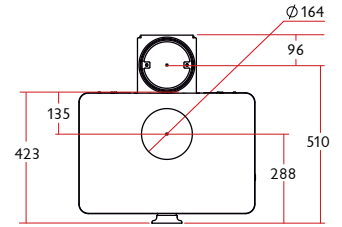

<b>RATED OUTPUT TO ROOM</b> PUISSANCE A LA PIECE	7kW
<b>MAX. LOG LENGTH</b> LONGUEUR MAX. DE BUCHE	400mm
<b>FLUE OUTLET</b> DIAMETRE DU CONDUIT DE RACCORDEMENT	150mm (6")
<b>EMISSION OF CO</b> EMISSION DE CO	0.05% - Wood / Bois 0.08% - Solid Fuel / Charbon
<b>ENERGY EFFICIENCY</b> RENDEMENT ÉNERGÉTIQUE	80% - Wood / Bois 81% - Solid Fuel / Charbon
<b>MINIMUM DISTANCE FROM COMBUSTIBLES WITH INSULATED FLUE &amp; HEAT SHIELD</b> DISTANCE MINIMALE AVEC LES MATÉRIEAUX COMBUSTIBLES AVEC CONDUIT ISOLÉ ET DÉFLECTEUR THERMIQUE	350mm - Side / Côté 100mm - Rear / Arrière
<b>WEIGHT</b> POIDS	157kg - Low / Sur Socle Bas 177kg - Store Stand / Sur Bûcher
<b>COLOURS</b> COLORIS	black, gunmetal, brown, green, bronze, pewter, almond, blue noir, à canon, vert, marron, bronze, étain, ivoire, bleu