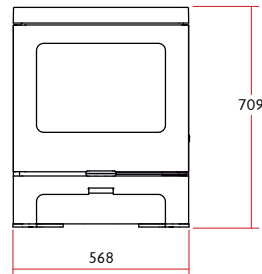

STORE STAND / SUR BÛCHER