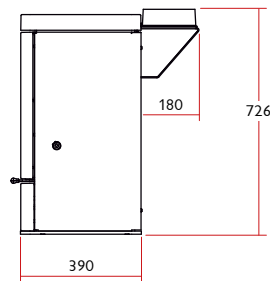

Optional rear flue adaptor
Adaptateur vertical
arrière optionnel