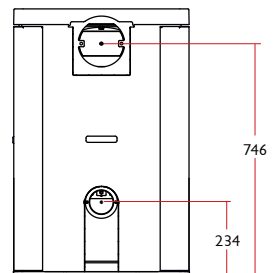

skye7

NEW FROM / NOUVEAUTÉ charnwood

The Skye 7 is Charnwood's latest addition to the ultra-clean burning Skye range. As thoughtful in style as it is in function the Skye has a refreshing design aesthetic: classically minimal with a soft modern edge. Whilst the Skye 7 is very easy to operate (one simple push/pull control) the ground breaking technology behind the cast iron casing ensures the user gets the very best efficiency from the fuel burnt. The stove has been independently tested and achieves exceptional efficiencies when burning wood or mineral fuels while retaining very low particulate levels. It goes well beyond the stringent standards set for Ecodesign 2022 and is Defra exempt; allowing wood to be burnt in smoke control areas. The Skye 7 is one of the cleanest, greenest stoves on the market today.

Le Skye 7 est le dernier né de la gamme Skye, à la combustion ultra-propre. Bien pensé, tant sur le plan esthétique que fonctionnel, son design est minimaliste et épuré. Il s'intègre ainsi parfaitement dans tous les intérieurs, qu'ils soient classiques ou modernes. Bien que le Skye 7 soit très simple d'utilisation grâce notamment à sa commande d'air unique, la technologie d'avant-garde au cœur de l'appareil permet à l'utilisateur de bénéficier d'un rendement de combustion exceptionnel et d'émissions de particules très faibles. Ainsi, le Skye 7 répond dès à présent aux exigences d'Ecodesign, la future norme européenne. Il est labellisé Flamme Verte 7 étoiles, ce qui en fait un des appareils les plus performants et les plus propres du marché.