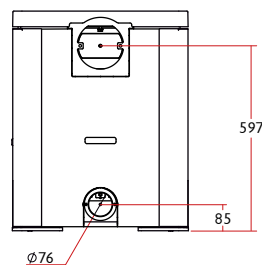

skye7

NEW FROM / NOUVEAUTÉ charnwood

The Skye 7 is Charnwood's latest addition to the ultra-clean burning Skye range. As thoughtful in style as it is in function the Skye has a refreshing design aesthetic: classically minimal with a soft modern edge. Whilst the Skye 7 is very easy to operate (one simple push/pull control) the ground breaking technology behind the cast iron casing ensures the user gets the very best efficiency from the fuel burnt. The stove has been independently tested and achieves exceptional efficiencies when burning wood or mineral fuels while retaining very low particulate levels. It goes well beyond the stringent standards set for Ecodesign 2022 and is Defra exempt; allowing wood to be burnt in smoke control areas. The Skye 7 is one of the cleanest, greenest stoves on the market today.

Le Skye 7 est le dernier né de la gamme Skye, à la combustion ultra-propre. Bien pensé, tant sur le plan esthétique que fonctionnel, son design est minimaliste et épuré. Il s'intègre ainsi parfaitement dans tous les intérieurs, qu'ils soient classiques ou modernes. Bien que le Skye 7 soit très simple d'utilisation grâce notamment à sa commande d'air unique, la technologie d'avant-garde au cœur de l'appareil permet à l'utilisateur de bénéficier d'un rendement de combustion exceptionnel et d'émissions de particules très faibles. Ainsi, le Skye 7 répond dès à présent aux exigences d'Ecodesign, la future norme européenne. Il est labellisé Flamme Verte 7 étoiles, ce qui en fait un des appareils les plus performants et les plus propres du marché.