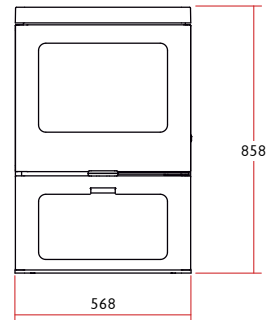

STORE STAND / SUR BÛCHER