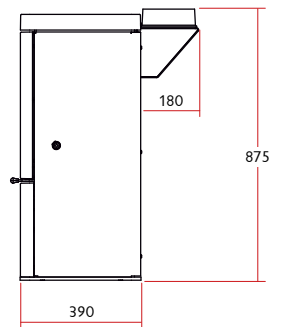

skye7

NEW FROM / NOUVEAUTÉ charnwood

The Skye 7 is Charnwood's latest addition to the ultra-clean burning Skye range. As thoughtful in style as it is in function the Skye has a refreshing design aesthetic: classically minimal with a soft modern edge. Whilst the Skye 7 is very easy to operate (one simple push/pull control) the ground breaking technology behind the cast iron casing ensures the user gets the very best efficiency from the fuel burnt. The stove has been independently tested and achieves exceptional efficiencies when burning wood or mineral fuels while retaining very low particulate levels. It goes well beyond the stringent standards set for Ecodesign 2022 and is Defra exempt; allowing wood to be burnt in smoke control areas. The Skye 7 is one of the cleanest, greenest stoves on the market today.

Le Skye 7 est le dernier né de la gamme Skye, à la combustion ultra-propre. Bien pensé, tant sur le plan esthétique que fonctionnel, son design est minimaliste et épuré. Il s'intègre ainsi parfaitement dans tous les intérieurs, qu'ils soient classiques ou modernes. Bien que le Skye 7 soit très simple d'utilisation grâce notamment à sa commande d'air unique, la technologie d'avant-garde au cœur de l'appareil permet à l'utilisateur de bénéficier d'un rendement de combustion exceptionnel et d'émissions de particules très faibles. Ainsi, le Skye 7 répond dès à présent aux exigences d'Ecodesign, la future norme européenne. Il est labellisé Flamme Verte 7 étoiles, ce qui en fait un des appareils les plus performants et les plus propres du marché.