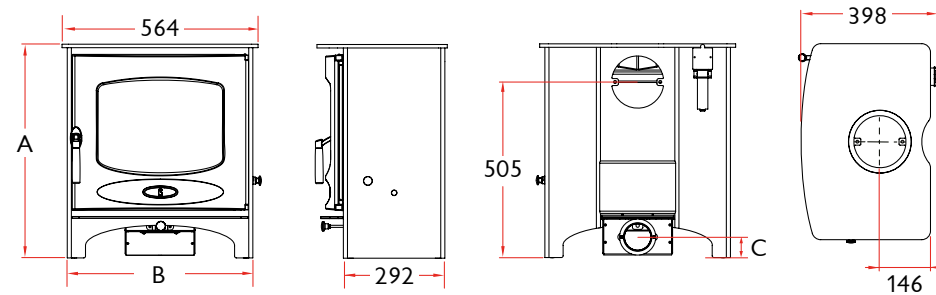

PUISSANCE EMISE

7.6kW (entre 6 et 8kW)

RENDEMENT

79%

DIAMETRE DU TUYAU D'EMISSION

Par le dessus ou par l'arrière **150mm**

LONGUEUR MAXIMALE DES BUCHES

380mm

DISTANCE MINIMALE AUX MATERIAUX COMBUSTIBLES

Côté: **500mm** Arrière: **500mm**

Avec bouclier thermique - Arrière: **240mm**

		A	B	C	POIDS
SUR PIEDS COURTS		615	534	59	115KG
SUR BÛCHER		800	534	244	124KG
SUR PIEDS HAUTS		820	548	269	118.5KG